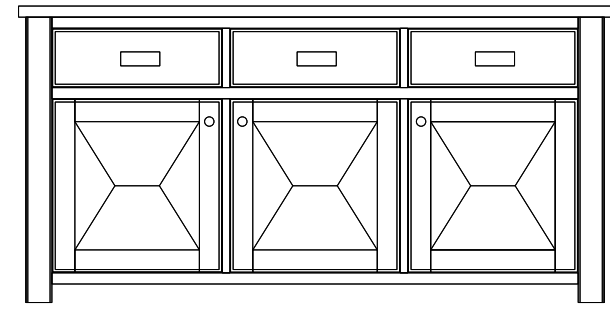

SIDE TABLE
H: 550 W: 550 D: 550

COFFEE TABLE
H: 450 W: 1200 D: 600

SIDEBOARD
H: 800 W: 1600 D: 475

BOOKCASE
H: 1900 W: 900 D: 425

CONSOLE TABLE
H: 825 W: 1300 D: 400

KITCHEN UNIT
H: 1000 W: 2000 D: 400

BAR STOOL
H: 700 W: 480 D: 350

BENCH
H: 450 W: 1620 D: 370

DINING TABLE
H: 765 W: 2000 D: 1000
LARGE DINING TABLE
H: 765 W: 2400 D: 1000

DINING CHAIR - OAK
H: 968 W: 470 D: 564
DINING CHAIR - GREY
H: 968 W: 470 D: 564