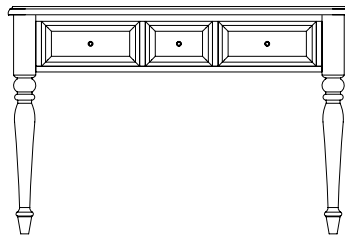

SIDE TABLE
H: 539 W: 530 D: 530

COFFEE TABLE
H: 430 W: 1280 D: 620

STANDARD TV CABINET
H: 520 W: 1100 D: 470

LARGE TV CABINET
H: 520 W: 1450 D: 470

SIDE TABLE (NO SHELF)
H: 539 W: 530 D: 530

SMALL SIDEBOARD WITH 2 DOORS 3 DRAWERS
H: 868 W: 1280 D: 470

LARGE SIDEBOARD WITH 3 DOORS 3 DRAWERS
H: 868 W: 1500 D: 470

BOOKCASE WITH 2 DRAWERS
H: 1913 W: 937 D: 400

GLASS DISPLAY CABINET
H: 1913 W: 938 D: 400

CONSOLE TABLE 3 DRAWERS
H: 780 W: 1200 D: 583

EXTENDING DINING TABLE
H: 735 W: 1650-2150 D: 900