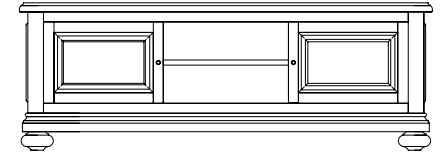

SIDE TABLE
H: 539 W: 530 D: 530

COFFEE TABLE
H: 430 W: 1280 D: 620

STANDARD TV CABINET
H: 520 W: 1100 D: 470

LARGE TV CABINET
H: 520 W: 1450 D: 470

SIDE TABLE (NO SHELF)
H: 539 W: 530 D: 530

SMALL SIDEBOARD WITH 2 DOORS 3 DRAWERS
H: 868 W: 1280 D: 470

LARGE SIDEBOARD WITH 3 DOORS 3 DRAWERS
H: 868 W: 1500 D: 470

BOOKCASE WITH 2 DRAWERS
H: 1913 W: 937 D: 400

GLASS DISPLAY CABINET
H: 1913 W: 938 D: 400

CONSOLE TABLE 3 DRAWERS
H: 780 W: 1200 D: 583

EXTENDING DINING TABLE
H: 735 W: 1650-2150 D: 900