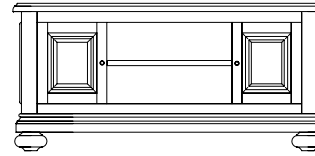

SIDE TABLE
H: 539 W: 530 D: 530

COFFEE TABLE
H: 430 W: 1280 D: 620

STANDARD TV CABINET
H: 520 W: 1100 D: 470

LARGE TV CABINET
H: 520 W: 1450 D: 470

SIDE TABLE (NO SHELF)
H: 539 W: 530 D: 530

SMALL SIDEBOARD WITH 2 DOORS 3 DRAWERS
H: 868 W: 1280 D: 470

LARGE SIDEBOARD WITH 3 DOORS 3 DRAWERS
H: 868 W: 1500 D: 470

BOOKCASE WITH 2 DRAWERS
H: 1913 W: 937 D: 400

GLASS DISPLAY CABINET
H: 1913 W: 938 D: 400

CONSOLE TABLE 3 DRAWERS
H: 780 W: 1200 D: 583

EXTENDING DINING TABLE
H: 735 W: 1650-2150 D: 900