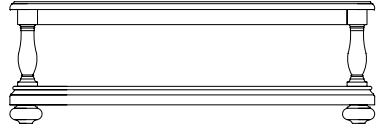

SIDE TABLE
H: 539 W: 530 D: 530

COFFEE TABLE
H: 430 W: 1280 D: 620

STANDARD TV CABINET
H: 520 W: 1100 D: 470

LARGE TV CABINET
H: 520 W: 1450 D: 470

SIDE TABLE (NO SHELF)
H: 539 W: 530 D: 530

SMALL SIDEBOARD WITH 2 DOORS 3 DRAWERS
H: 868 W: 1280 D: 470

LARGE SIDEBOARD WITH 3 DOORS 3 DRAWERS
H: 868 W: 1500 D: 470

BOOKCASE WITH 2 DRAWERS
H: 1913 W: 937 D: 400

GLASS DISPLAY CABINET
H: 1913 W: 938 D: 400

CONSOLE TABLE 3 DRAWERS
H: 780 W: 1200 D: 583

EXTENDING DINING TABLE
H: 735 W: 1650-2150 D: 900