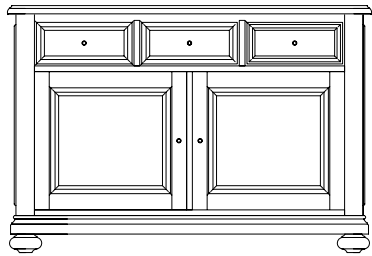

SIDE TABLE
H: 539 W: 530 D: 530

COFFEE TABLE
H: 430 W: 1280 D: 620

STANDARD TV CABINET
H: 520 W: 1100 D: 470

LARGE TV CABINET
H: 520 W: 1450 D: 470

SIDE TABLE (NO SHELF)
H: 539 W: 530 D: 530

SMALL SIDEBOARD WITH 2 DOORS 3 DRAWERS
H: 868 W: 1280 D: 470

LARGE SIDEBOARD WITH 3 DOORS 3 DRAWERS
H: 868 W: 1500 D: 470

BOOKCASE WITH 2 DRAWERS
H: 1913 W: 937 D: 400

GLASS DISPLAY CABINET
H: 1913 W: 938 D: 400

CONSOLE TABLE 3 DRAWERS
H: 780 W: 1200 D: 583

EXTENDING DINING TABLE
H: 735 W: 1650-2150 D: 900