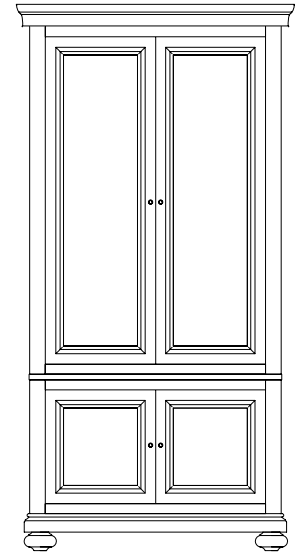

SIDE TABLE
H: 539 W: 530 D: 530

COFFEE TABLE
H: 430 W: 1280 D: 620

STANDARD TV CABINET
H: 520 W: 1100 D: 470

LARGE TV CABINET
H: 520 W: 1450 D: 470

SIDE TABLE (NO SHELF)
H: 539 W: 530 D: 530

SMALL SIDEBOARD WITH 2 DOORS 3 DRAWERS
H: 868 W: 1280 D: 470

LARGE SIDEBOARD WITH 3 DOORS 3 DRAWERS
H: 868 W: 1500 D: 470

BOOKCASE WITH 2 DRAWERS
H: 1913 W: 937 D: 400

GLASS DISPLAY CABINET
H: 1913 W: 938 D: 400

CONSOLE TABLE 3 DRAWERS
H: 780 W: 1200 D: 583

EXTENDING DINING TABLE
H: 735 W: 1650-2150 D: 900

HUNTER FABRIC CHAIR
H: 1017 W: 509 D: 583