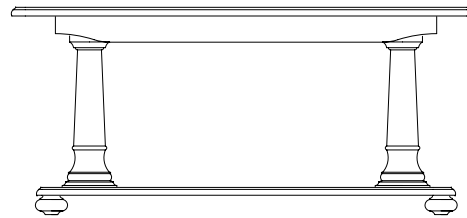

SIDE TABLE
H: 539 W: 530 D: 530

COFFEE TABLE
H: 430 W: 1280 D: 620

STANDARD TV CABINET
H: 520 W: 1100 D: 470

LARGE TV CABINET
H: 520 W: 1450 D: 470

SIDE TABLE (NO SHELF)
H: 539 W: 530 D: 530

SMALL SIDEBOARD WITH 2 DOORS 3 DRAWERS
H: 868 W: 1280 D: 470

LARGE SIDEBOARD WITH 3 DOORS 3 DRAWERS
H: 868 W: 1500 D: 470

BOOKCASE WITH 2 DRAWERS
H: 1913 W: 937 D: 400

GLASS DISPLAY CABINET
H: 1913 W: 938 D: 400

CONSOLE TABLE 3 DRAWERS
H: 780 W: 1200 D: 583

EXTENDING DINING TABLE
H: 735 W: 1650-2150 D: 900