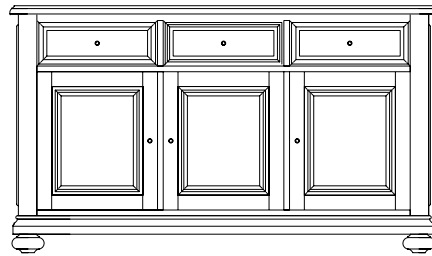

SIDE TABLE
H: 539 W: 530 D: 530

COFFEE TABLE
H: 430 W: 1280 D: 620

STANDARD TV CABINET
H: 520 W: 1100 D: 470

LARGE TV CABINET
H: 520 W: 1450 D: 470

SIDE TABLE (NO SHELF)
H: 539 W: 530 D: 530

SMALL SIDEBOARD WITH 2 DOORS 3 DRAWERS
H: 868 W: 1280 D: 470

LARGE SIDEBOARD WITH 3 DOORS 3 DRAWERS
H: 868 W: 1500 D: 470

BOOKCASE WITH 2 DRAWERS
H: 1913 W: 937 D: 400

GLASS DISPLAY CABINET
H: 1913 W: 938 D: 400

CONSOLE TABLE 3 DRAWERS
H: 780 W: 1200 D: 583

EXTENDING DINING TABLE
H: 735 W: 1650-2150 D: 900