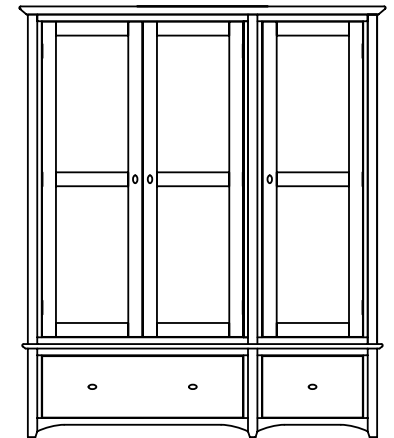

BLANKET BOX
H: 500 W: 1095 D: 585

SMALL BLANKET BOX
H: 500 W: 795 D: 480

SINGLE DRESSING TABLE
H: 770 W: 1195 D: 420

DRESSING TABLE STOOL
H: 450 W: 440 D: 340

SINGLE DRESSING TABLE MIRROR
H: 580 W: 530 D: 125

CHEVAL MIRROR
H: 1470 W: 530 D: 125

1300mm x 600 WALL MIRROR
H: 600 W: 1300 D: 25

1300mm x 900 WALL MIRROR
H: 900 W: 1300 D: 25

3' HIGH FOOT END BED
H: 1045 W: 1048 D: 2080

4' 6" HIGH FOOT END BED
H: 1045 W: 1514 D: 2080

5' HIGH FOOT END BED
H: 1045 W: 1675 D: 2155

6' HIGH FOOT END BED
H: 1045 W: 1978 D: 2155

4' 6" HEADBOARD
H: 430 W: 1514 D: 90

5' HEADBOARD
H: 430 W: 1675 D: 90

6' HEADBOARD
H: 430 W: 1978 D: 90

FULL LENGTH WARDROBE
H: 1910 W: 1095 D: 580

1 DRAWER WARDROBE
H: 1910 W: 1095 D: 580

TRIPLE WARDROBE WITH DRAWERS
H: 1910 W: 1630 D: 580