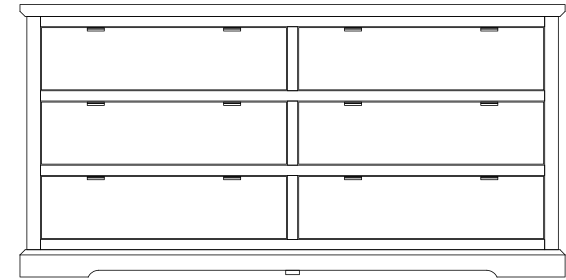

**2 DRAWER BEDSIDE**  
H: 550 W: 520 D: 440

**5 DRAWER WELLINGTON CHEST**  
H: 1050 W: 570 D: 400

**2 + 2 CHEST**  
H: 980 W: 900 D: 450

**MIRROR**  
H: 750 W: 1050 D: 50

**3 + 3 WIDE CHEST**  
H: 800 W: 1600 D: 450

**4'6" LOW FOOT END SLEIGH BED**  
H: 1250 W: 1420 D: 2279

**5'0" LOW FOOT END SLEIGH BED**  
H: 1250 W: 1570 D: 2379

**6'0" LOW FOOT END SLEIGH BED**  
H: 1250 W: 1570 D: 2379

**2 DRAWER WARDROBE**  
H: 2050 W: 1020 D: 625