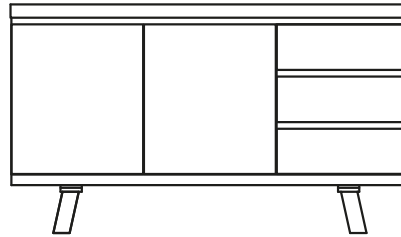

STANDARD TV CABINET
H: 650 W: 1200 D: 450

LARGE TV CABINET
H: 660 W: 1800 D: 450

COFFEE TABLE
H: 650 W: 1200 D: 900

CONSOLE TABLE
H: 780 W: 1200 D: 400

SIDE TABLE
H: 500 W: 500 D: 500

BOOKCASE
H: 1900 W: 1200 D: 350

SMALL SIDEBOARD WITH 1 DOOR 3 DRAWERS
H: 860 W: 1200 D: 450

LARGE SIDEBOARD WITH 2 DOORS 3 DRAWERS
H: 860 W: 1500 D: 450

DINING TABLE
H: 770 W: 1500 D: 900
LARGE DINING TABLE
H: 770 W: 1800 D: 900

ROUND DINING TABLE
H: 770 W: 1200 D: 1200

LEXINGTON CANTILEVER - MOSS
H: 990 W: 445 D: 615
LEXINGTON CANTILEVER - GREY
H: 990 W: 445 D: 615

FULTON CANTILEVER - CHARCOAL
H: 990 W: 445 D: 615

FULTON 1700 BENCH
H: 920 W: 1700 D: 620
FULTON 2000 BENCH
H: 920 W: 2000 D: 620

FULTON CORNER BENCH
H: 920 W: 1670 D: 620