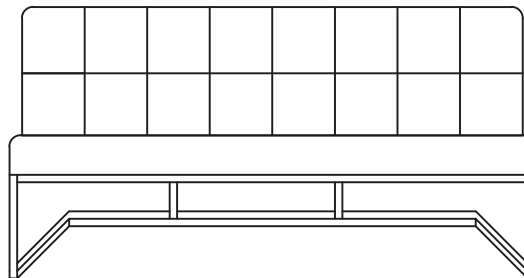

STANDARD TV CABINET
H: 650 W: 1200 D: 450

LARGE TV CABINET
H: 660 W: 1800 D: 450

COFFEE TABLE
H: 650 W: 1200 D: 900

CONSOLE TABLE
H: 780 W: 1200 D: 400

SIDE TABLE
H: 500 W: 500 D: 500

BOOKCASE
H: 1900 W: 1200 D: 350

SMALL SIDEBOARD WITH 1 DOOR 3 DRAWERS
H: 860 W: 1200 D: 450

LARGE SIDEBOARD WITH 2 DOORS 3 DRAWERS
H: 860 W: 1500 D: 450

DINING TABLE
H: 770 W: 1500 D: 900
LARGE DINING TABLE
H: 770 W: 1800 D: 900

ROUND DINING TABLE
H: 770 W: 1200 D: 1200

LEXINGTON CANTILEVER - MOSS
H: 990 W: 445 D: 615
LEXINGTON CANTILEVER - GREY
H: 990 W: 445 D: 615

FULTON CANTILEVER - CHARCOAL
H: 990 W: 445 D: 615

FULTON 1700 BENCH
H: 920 W: 1700 D: 620
FULTON 2000 BENCH
H: 920 W: 2000 D: 620

FULTON CORNER BENCH
H: 920 W: 1670 D: 620