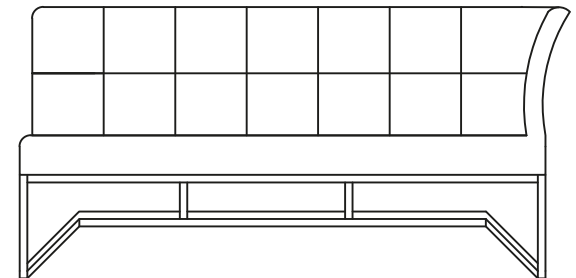

STANDARD TV CABINET
H: 650 W: 1200 D: 450

LARGE TV CABINET
H: 660 W: 1800 D: 450

COFFEE TABLE
H: 650 W: 1200 D: 900

CONSOLE TABLE
H: 780 W: 1200 D: 400

SIDE TABLE
H: 500 W: 500 D: 500

BOOKCASE
H: 1900 W: 1200 D: 350

SMALL SIDEBOARD WITH 1 DOOR 3 DRAWERS
H: 860 W: 1200 D: 450

LARGE SIDEBOARD WITH 2 DOORS 3 DRAWERS
H: 860 W: 1500 D: 450

DINING TABLE
H: 770 W: 1500 D: 900
LARGE DINING TABLE
H: 770 W: 1800 D: 900

ROUND DINING TABLE
H: 770 W: 1200 D: 1200

LEXINGTON CANTILEVER - MOSS
H: 990 W: 445 D: 615
LEXINGTON CANTILEVER - GREY
H: 990 W: 445 D: 615

FULTON CANTILEVER - CHARCOAL
H: 990 W: 445 D: 615

FULTON 1700 BENCH
H: 920 W: 1700 D: 620
FULTON 2000 BENCH
H: 920 W: 2000 D: 620

FULTON CORNER BENCH
H: 920 W: 1670 D: 620