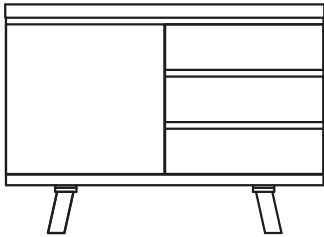

STANDARD TV CABINET
H: 650 W: 1200 D: 450

LARGE TV CABINET
H: 660 W: 1800 D: 450

COFFEE TABLE
H: 650 W: 1200 D: 900

CONSOLE TABLE
H: 780 W: 1200 D: 400

SIDE TABLE
H: 500 W: 500 D: 500

BOOKCASE
H: 1900 W: 1200 D: 350

SMALL SIDEBOARD WITH 1 DOOR 3 DRAWERS
H: 860 W: 1200 D: 450

LARGE SIDEBOARD WITH 2 DOORS 3 DRAWERS
H: 860 W: 1500 D: 450

DINING TABLE
H: 770 W: 1500 D: 900
LARGE DINING TABLE
H: 770 W: 1800 D: 900

ROUND DINING TABLE
H: 770 W: 1200 D: 1200

LEXINGTON CANTILEVER - MOSS
H: 990 W: 445 D: 615
LEXINGTON CANTILEVER - GREY
H: 990 W: 445 D: 615

FULTON CANTILEVER - CHARCOAL
H: 990 W: 445 D: 615

FULTON 1700 BENCH
H: 920 W: 1700 D: 620
FULTON 2000 BENCH
H: 920 W: 2000 D: 620

FULTON CORNER BENCH
H: 920 W: 1670 D: 620