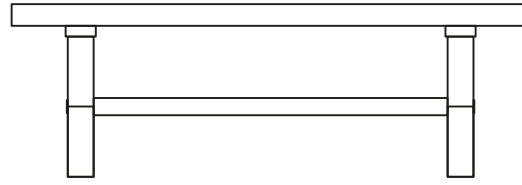

STANDARD TV CABINET
H: 650 W: 1200 D: 450

LARGE TV CABINET
H: 660 W: 1800 D: 450

COFFEE TABLE
H: 650 W: 1200 D: 900

CONSOLE TABLE
H: 780 W: 1200 D: 400

SIDE TABLE
H: 500 W: 500 D: 500

BOOKCASE
H: 1900 W: 1200 D: 350

SMALL SIDEBOARD WITH 1 DOOR 3 DRAWERS
H: 860 W: 1200 D: 450

LARGE SIDEBOARD WITH 2 DOORS 3 DRAWERS
H: 860 W: 1500 D: 450

DINING TABLE
H: 770 W: 1500 D: 900
LARGE DINING TABLE
H: 770 W: 1800 D: 900

ROUND DINING TABLE
H: 770 W: 1200 D: 1200

LEXINGTON CANTILEVER - MOSS
H: 990 W: 445 D: 615
LEXINGTON CANTILEVER - GREY
H: 990 W: 445 D: 615

FULTON CANTILEVER - CHARCOAL
H: 990 W: 445 D: 615

FULTON 1700 BENCH
H: 920 W: 1700 D: 620
FULTON 2000 BENCH
H: 920 W: 2000 D: 620

FULTON CORNER BENCH
H: 920 W: 1670 D: 620