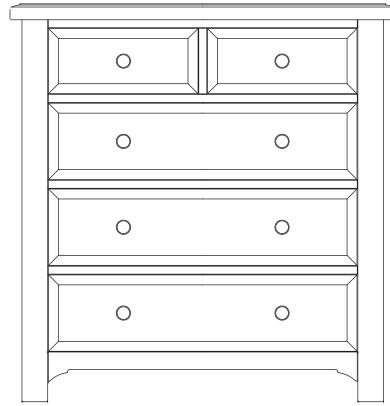

3 DRAWER BEDSIDE
H: 621 W: 530 D: 405

5 DRAWER WELLINGTON CHEST
H: 1218 W: 630 D: 430

3 + 2 CHEST
H: 1001 W: 970 D: 430

3 OVER 4 CHEST
H: 785 W: 1346 D: 430

4 1/6" HIGH FOOT END BED
H: 1015 W: 1522 D: 2130

5' HIGH FOOT END BED
H: 1015 W: 1674 D: 2207

DRESSING TABLE
H: 780 W: 1170 D: 430

SINGLE DRESSING TABLE MIRROR
H: 545 W: 550 D: 180

DRESSING TABLE STOOL
H: 415 W: 450 D: 340

FULL LENGTH WARDROBE
H: 1947 W: 1142 D: 591