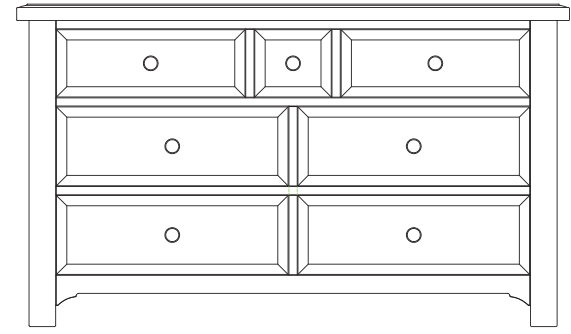

3 DRAWER BEDSIDE
H: 621 W: 530 D: 405

5 DRAWER WELLINGTON CHEST
H: 1218 W: 630 D: 430

3 + 2 CHEST
H: 1001 W: 970 D: 430

3 OVER 4 CHEST
H: 785 W: 1346 D: 430

4 1/6" HIGH FOOT END BED
H: 1015 W: 1522 D: 2130

5' HIGH FOOT END BED
H: 1015 W: 1674 D: 2207

DRESSING TABLE
H: 780 W: 1170 D: 430

SINGLE DRESSING TABLE MIRROR
H: 545 W: 550 D: 180

DRESSING TABLE STOOL
H: 415 W: 450 D: 340

FULL LENGTH WARDROBE
H: 1947 W: 1142 D: 591