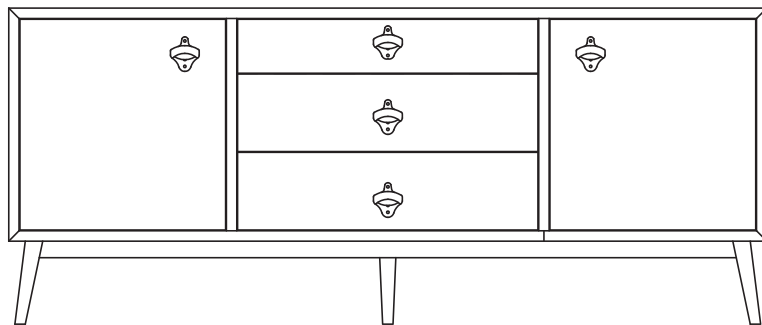

SIDE TABLE - SMALL
H: 381 W: 330 D: 431

SIDE TABLE - MEDIUM
H: 482 W: 355 D: 508

SIDE TABLE - LARGE
H: 609 W: 381 D: 635

LARGE DINING TABLE
H: 762 W: 1981 D: 1219

ROUND DINING TABLE
H: 762 W: 1219 D: 1219

BOOKCASE
H: 2240 W: 1200 D: 460

LARGE SIDEBOARD
H: 762 W: 1828 D: 482

SOHO DINING CHAIR - PEWTER
H: 750 W: 640 D: 500

BROOKLYN DINING CHAIR - NATURAL
H: 914 W: 483 D: 483