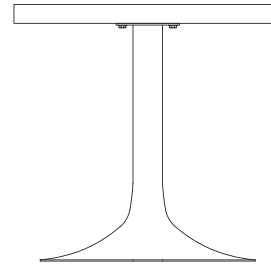

SIDE TABLE - SMALL
H: 381 W: 330 D: 431

SIDE TABLE - MEDIUM
H: 482 W: 355 D: 508

SIDE TABLE - LARGE
H: 609 W: 381 D: 635

LARGE DINING TABLE
H: 762 W: 1981 D: 1219

ROUND DINING TABLE
H: 762 W: 1219 D: 1219

BOOKCASE
H: 2240 W: 1200 D: 460

LARGE SIDEBOARD
H: 762 W: 1828 D: 482

SOHO DINING CHAIR - PEWTER
H: 750 W: 640 D: 500

BROOKLYN DINING CHAIR - NATURAL
H: 914 W: 483 D: 483