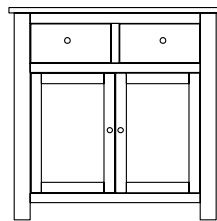

NEST OF TABLES
H: 490 W: 520 D: 360

COFFEE TABLE WITH SHELF
H: 440 W: 1000 D: 500

LAMP TABLE WITH SHELF
H: 440 W: 500 D: 500

LAMP TABLE WITH DRAWER
H: 560 W: 400 D: 400

SMALL TELEPHONE TABLE
H: 800 W: 300 D: 300

BOOKCASE
H: 1500 W: 750 D: 350

SMALL BOOKCASE
H: 840 W: 450 D: 300

1 DOOR CUPBOARD
H: 900 W: 580 D: 400

SMALL CUPBOARD
H: 750 W: 450 D: 350

2 DOOR CUPBOARD
H: 1150 W: 500 D: 300

2 DRAWER CONSOLE TABLE
H: 765 W: 850 D: 350

SIDEBOARD
H: 800 W: 800 D: 340

TV STAND WITH DRAWER
H: 480 W: 850 D: 400

TV STAND WITH DOOR
H: 600 W: 1040 D: 500

DINING TABLE 750 X 750
H: 765 W: 750 D: 750

CORNER TV STAND
H: 480 W: 850 D: 400

DINING TABLE 750 X 1500
H: 765 W: 750 D: 1500