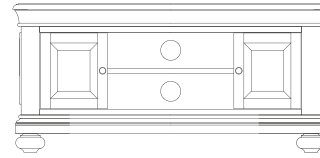

SIDE TABLE
H: 550 W: 500 D: 500

COFFEE TABLE
H: 450 W: 1300 D: 600

STANDARD TV CABINET
H: 518 W: 1110 D: 460

LARGE TV CABINET
H: 518 W: 1450 D: 460

SMALL SIDEBOARD WITH 2 DOORS 3 DRAWERS
H: 858 W: 1300 D: 460