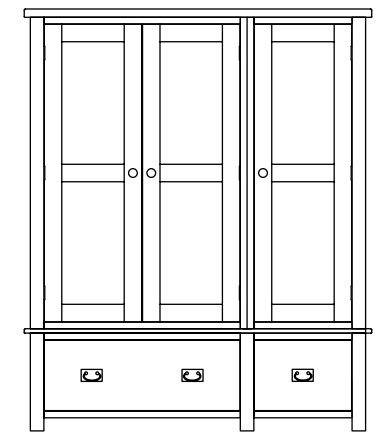

3 OVER 4 CHEST
H: 773 W: 1380 D: 425

BLANKET BOX
H: 485 W: 1080 D: 580

SINGLE DRESSING TABLE
H: 773 W: 1187 D: 425

DRESSING TABLE STOOL
H: 495 W: 490 D: 400

SINGLE DRESSING TABLE MIRROR
H: 590 W: 453 D: 160

CHEVAL MIRROR
H: 1470 W: 550 D: 75

1300mm x 900 WALL MIRROR
H: 900 W: 1300 D: 25

SMALL BLANKET BOX
H: 485 W: 790 D: 480

900mm x 600 WALL MIRROR
H: 600 W: 900 D: 25

4' 6" HIGH FOOT END BED
H: 1045 W: 1514 D: 2080

4' 6" LOW FOOT END BED
H: 1045 W: 1514 D: 2080

5' HIGH FOOT END BED
H: 1045 W: 1672 D: 2155

5' LOW FOOT END BED
H: 1045 W: 1672 D: 2155

FULL LENGTH WARDROBE
H: 1933 W: 1080 D: 580

1 DRAWER WARDROBE
H: 1933 W: 1080 D: 580

TRIPLE WARDROBE WITH DRAWERS
H: 1933 W: 1592 D: 580